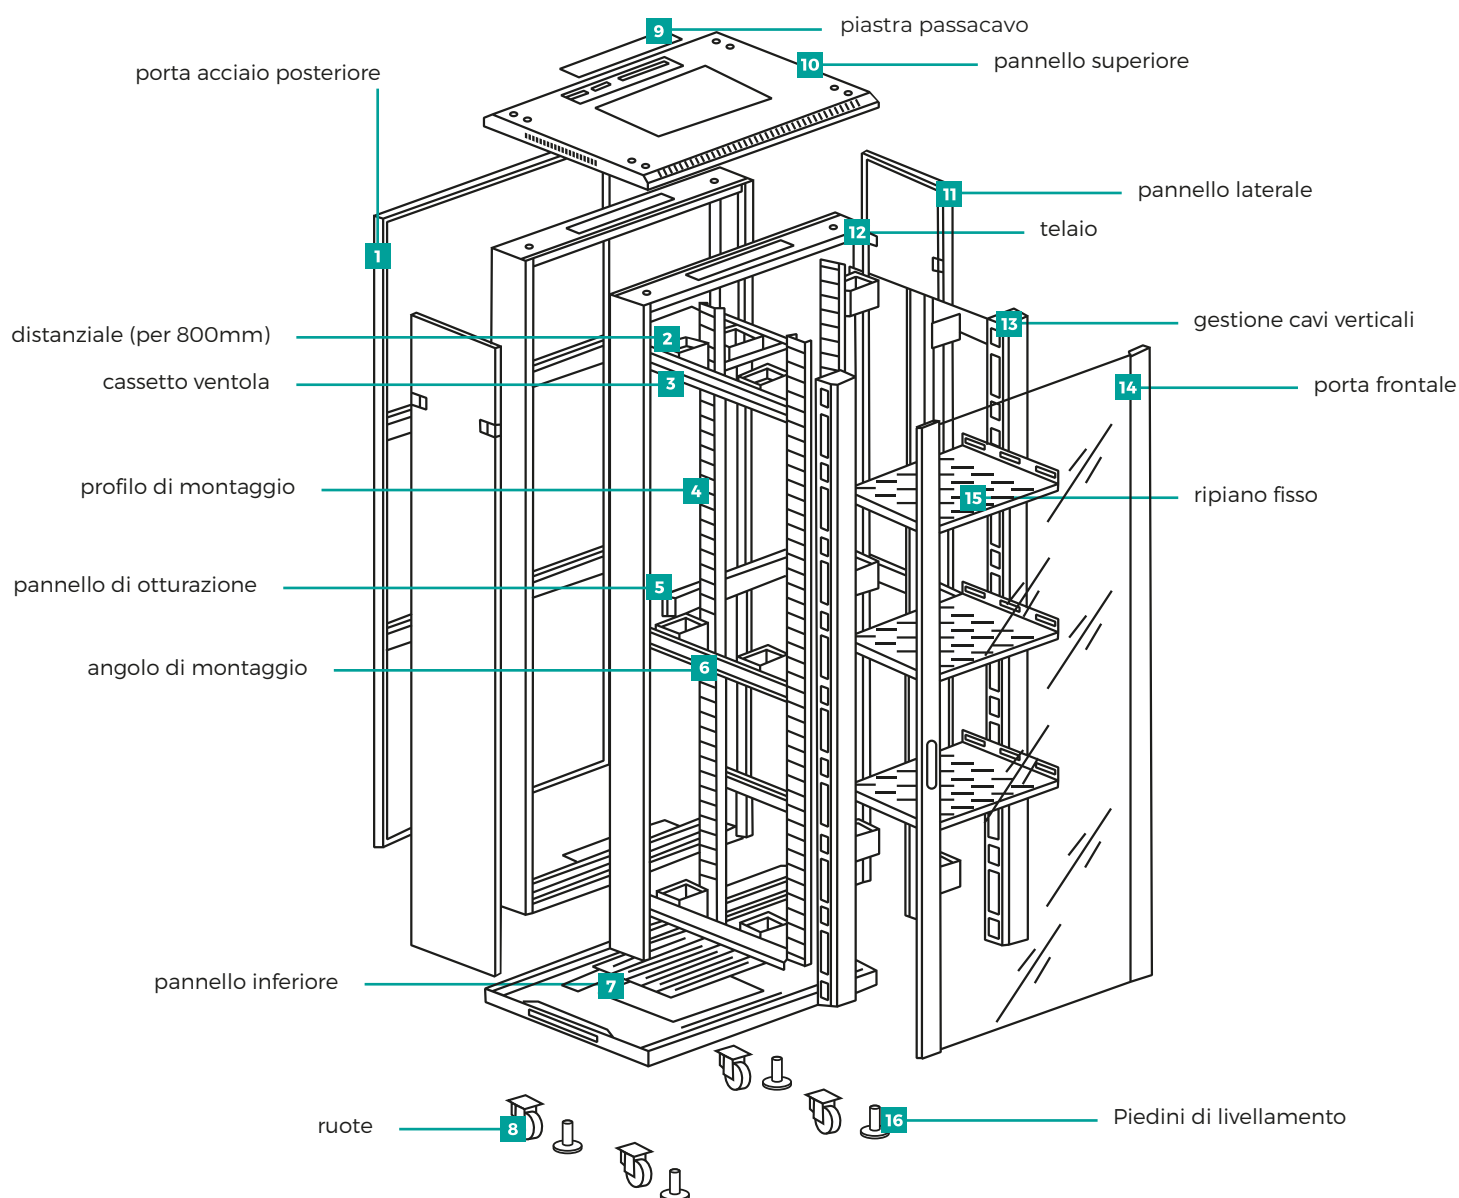

# Versatile e di ampia configurazione

La Gamma di Armadi Rack Mach Power è **molto versatile** e di **ampia configurazione**, adatta a soddisfare tutte le **esigenze di networking e cablaggio strutturato**.

Caratterizzati da un design lineare e moderno, offrono un elevato standard di costruzione con materiali di alta qualità.

La struttura è realizzata in **lamiera pressopiegata** verniciata a polvere, i montanti sono facilmente regolabili con unità di numerazione per una immediata identificazione dei componenti installati. I laterali dell'armadio sono completamente removibili per consentire l'accesso all'interno dal fianco del rack. Le porte sono reversibili complete di vetro temperato e serratura a chiave per impedire l'accesso da parte di persone non autorizzate.

## Caratteristiche principali

- Struttura in acciaio saldato per la parte anteriore e posteriore
- Porta frontale in vetro temperato apribile a 180° con bordi ventilati
- Maniglia e serratura con chiave per la porta frontale
- Porta posteriore in acciaio forato con serratura a chiave
- Pannelli laterali removibili con predisposizione per serratura a chiave
- Ingresso cavi dall'alto e dal basso tramite piastra pre-tranciata
- Montanti regolabili e numerati (inclusi)
- Kit di messa a terra, dadi e viti, unità di ventilazione a 2/4 ventole, piedini di livellamento e ruote (inclusi)

## Specifiche tecniche

Armadio Rack da pavimento	32 unità
Struttura in acciaio	1.2mm completamente ispezionabile
Fianchi laterali	Smontabili con predisposizione serrature
Ingresso cavi	Dall'alto e dal basso
Montanti	Regolabili 1,5mm
Passo di foratura del telaio	19"
Porta frontale	Reversibile con vetro temperato 4mm e chiusura a chiave
Rating di protezione	IP20
Verniciatura	Polvere epossidica colore Nero (RAL9004)
Dimensioni	600 x 1000 x 1550 mm
Peso	107 kg